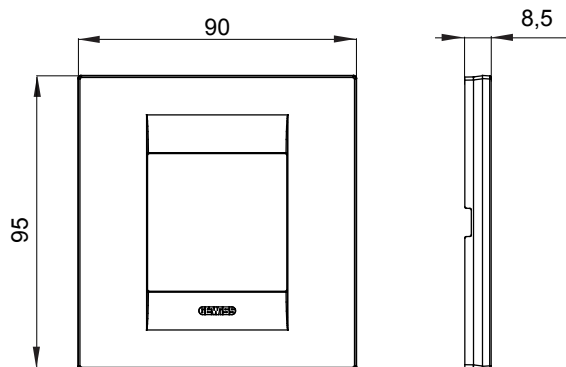

Chorus háztartási díszítőkeret sorozat, melynek termékei számos különböző formában, színben, anyagban és kidolgozásban elérhetőek. Hat különböző kivitelben elérhető (ONE, GEO, LUX, ICE és ICE Touch) a téglalap alakú szerelvénydobozokhoz, amelyek kapacitása legfeljebb 12 modul, illetve három különböző kivitelben (ONE International, GEO International és LUX International) a kerek/négyzet alakú szerelvénydobozokhoz - egyszeres vagy kombinált vízszintes vagy függőleges konfigurációkban, 2-től 2+2+2+2 modul kapacitásig. Minden Chorus díszítőkeret ugyanazokat a szerelőkereteket használja, további rögzítőelemek alkalmazásának szükségessége nélkül. A termékcsalád tartalmaz továbbá teli díszítőkereteket, IP55 védettséggel rendelkező vízmentes díszítőkereteket és profil kereteket is.

Termékcsalád	GEO International	Leírás	2 férőhely
Szín	Titánium	Alapanyag	Technopolimer
Felület	Fényes	A következő cikkszámokhoz	GW16821, GW16822, GW16823
Izzóhuzalos vizsgálat:	650°C	Hőállóság (golyós nyomópróba)	70°C
Szabvány	EN 60669-1	Brit szabvány szerinti szerelőkeretekhez	GW16831
Elektronikai kód	0111		

### DIMENSIONAL